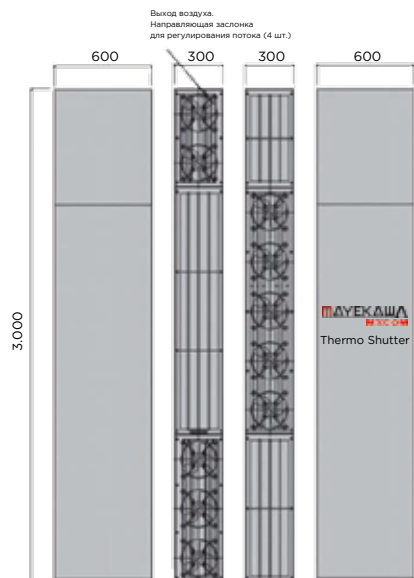

## Габаритные размеры (справочные)

ВНЕШНИЙ ВИД MTS-305 (H=3.000 мм)

ВНЕШНИЙ ВИД MTS-205 (H=2.000 мм)