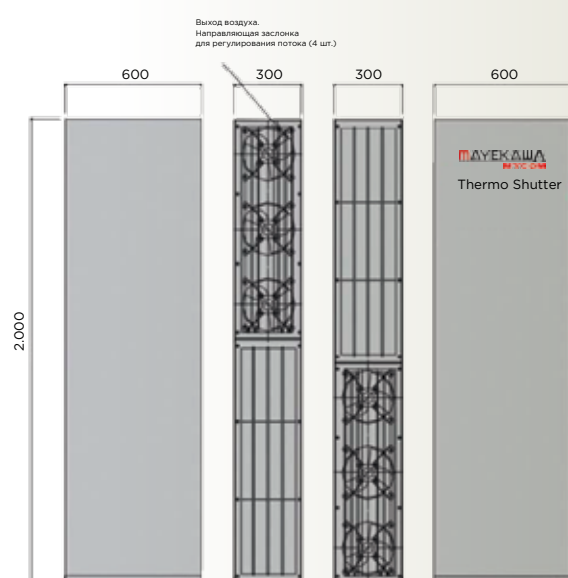

## Габаритные размеры (справочные)

ВНЕШНИЙ ВИД MTS-305 (H=3.000 мм)

ВНЕШНИЙ ВИД MTS-205 (H=2.000 мм)