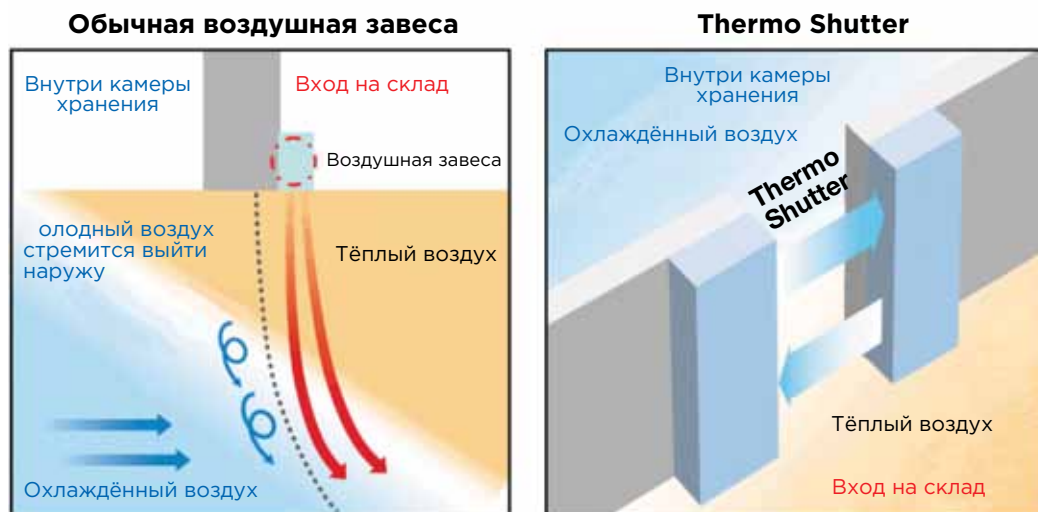

Сравнение потоков воздуха

Примечание: технические характеристики и внешний вид изделия могут быть изменены без предварительного уведомления.